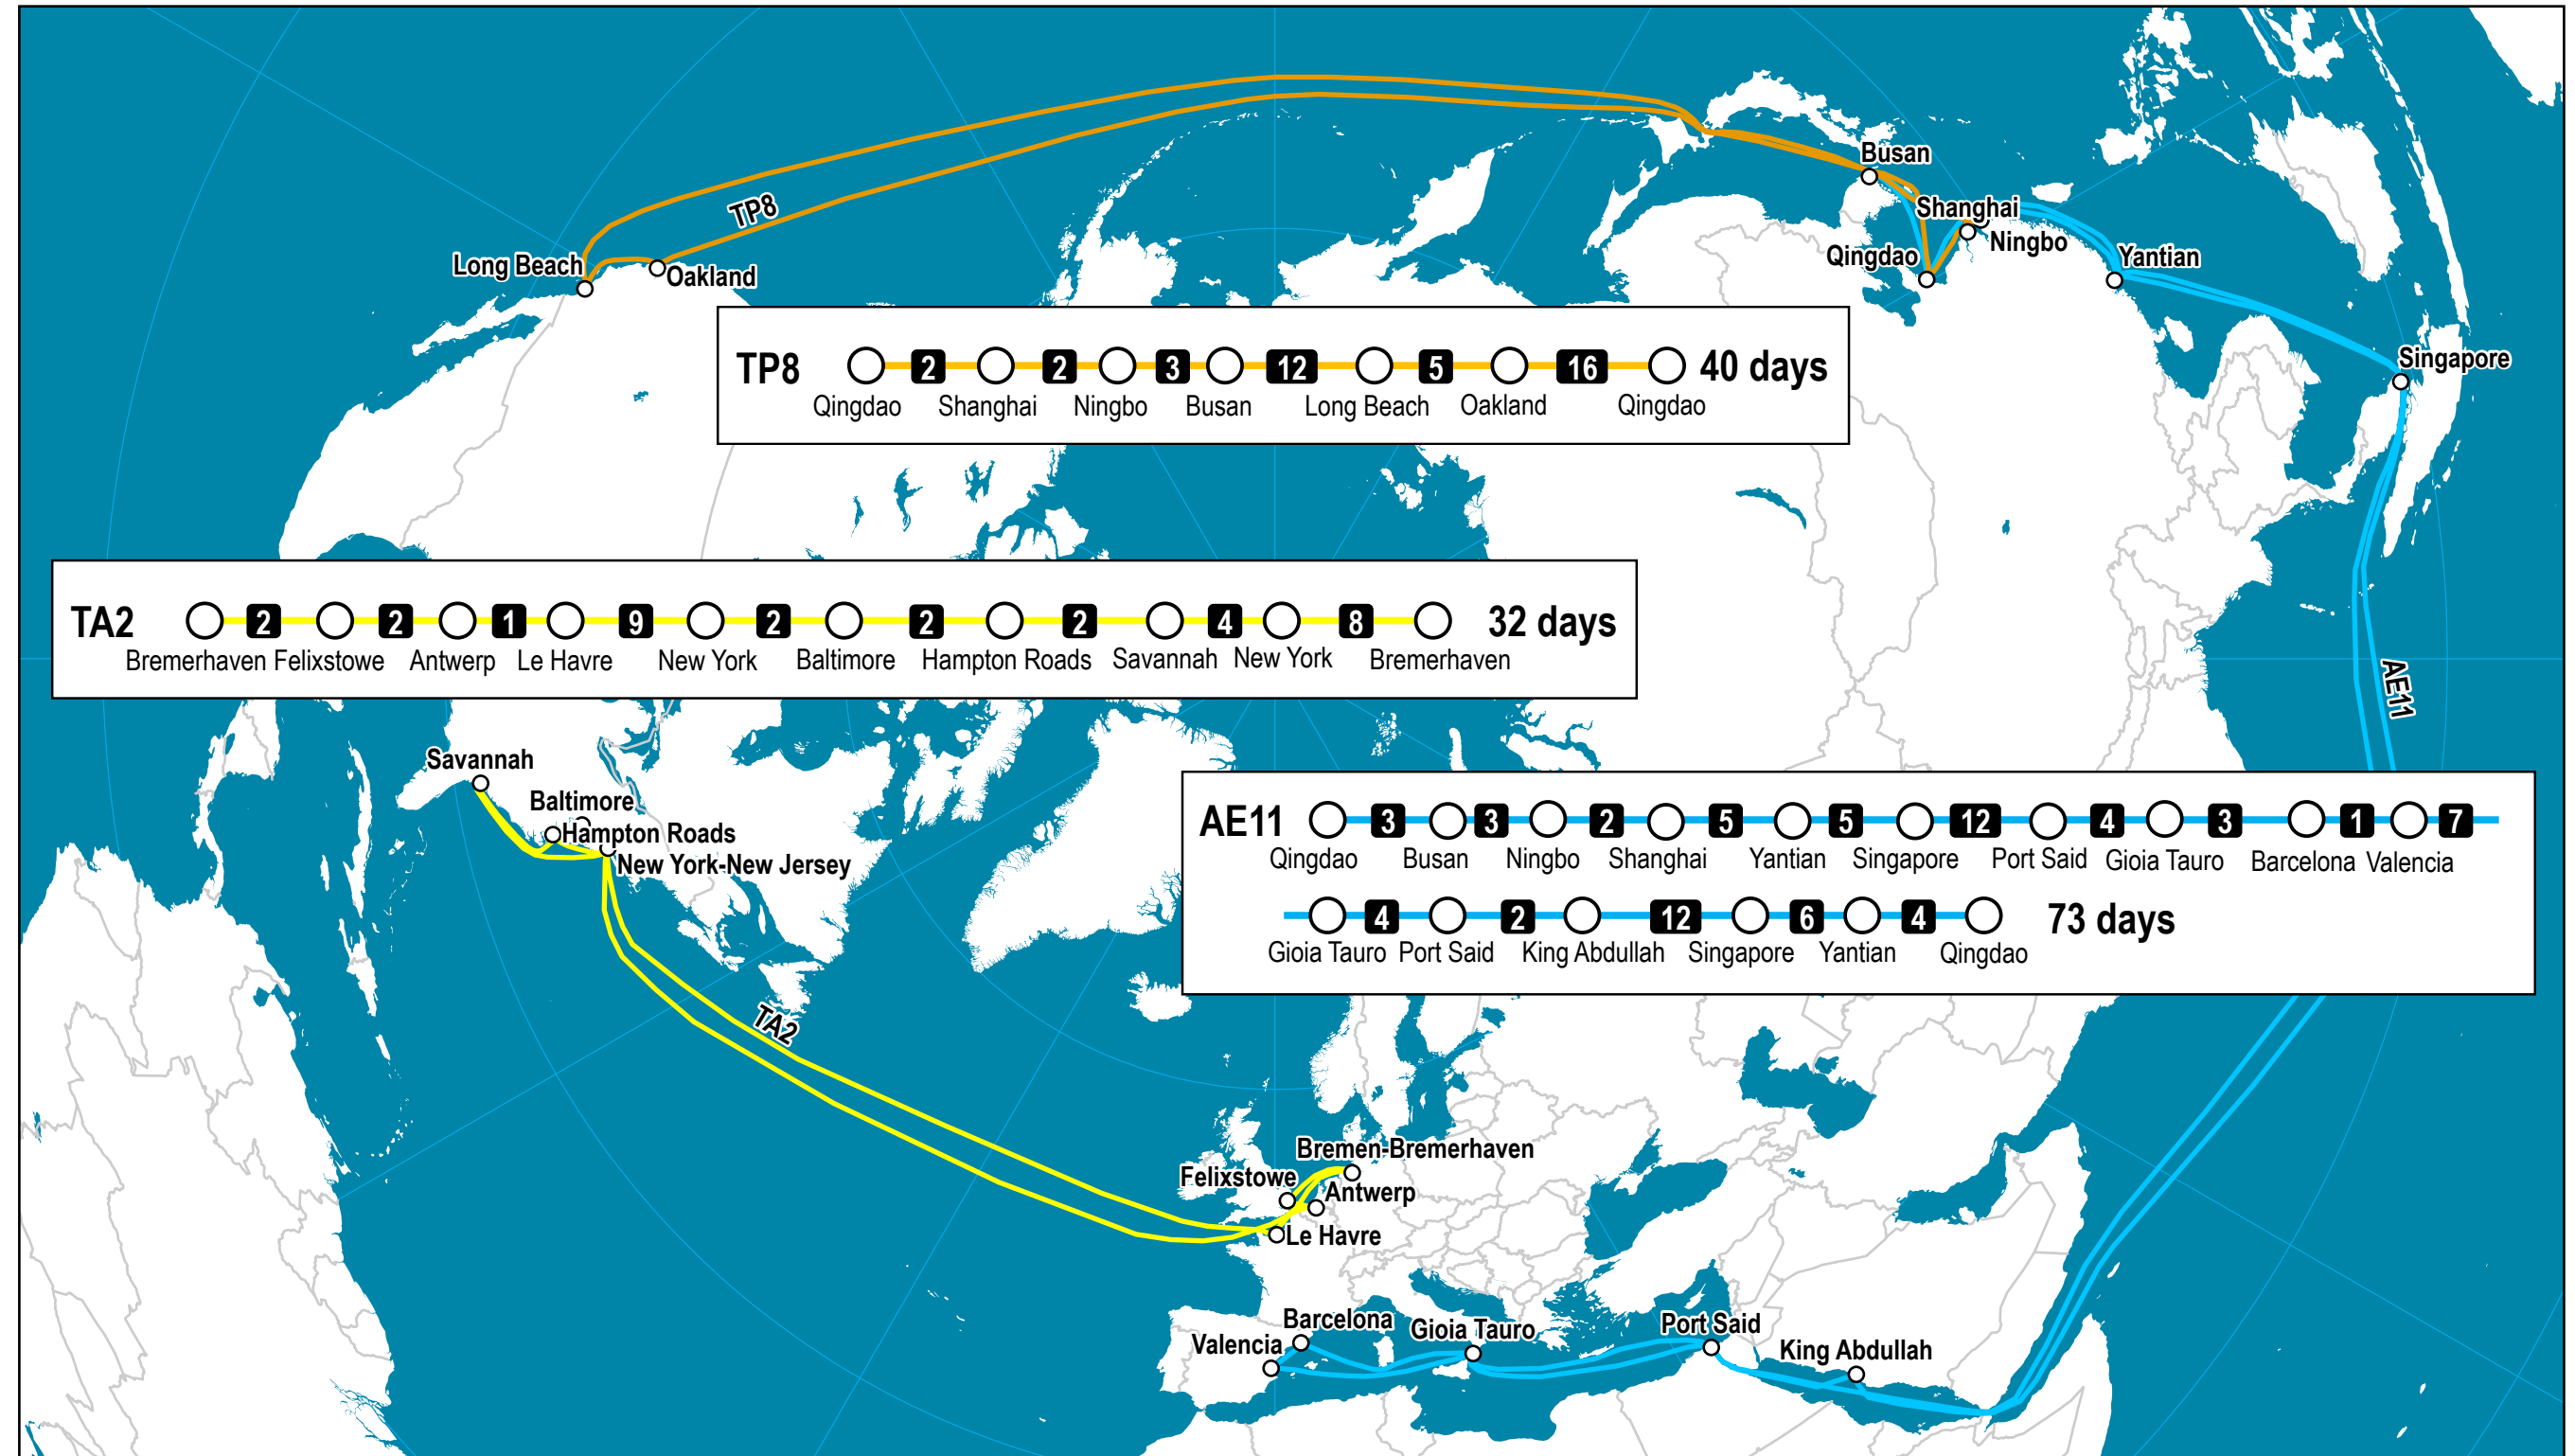

Three Major Inter-Range Routes Serviced by Maersk

TP8 ○ **2** ○ **2** ○ **3** ○ **12** ○ **5** ○ **16** ○ **40 days**
 Qingdao Shanghai Ningbo Busan Long Beach Oakland Qingdao

TA2 ○ **2** ○ **2** ○ **1** ○ **9** ○ **2** ○ **2** ○ **2** ○ **4** ○ **8** ○ **32 days**
 Bremerhaven Felixstowe Antwerp Le Havre New York Baltimore Hampton Roads Savannah New York Bremerhaven

AE11 ○ **3** ○ **3** ○ **2** ○ **5** ○ **5** ○ **12** ○ **4** ○ **3** ○ **1** ○ **7** ○ **4** ○ **2** ○ **12** ○ **6** ○ **4** ○ **73 days**
 Qingdao Busan Ningbo Shanghai Yantian Singapore Port Said Gioia Tauro Barcelona Valencia
 Gioia Tauro Port Said King Abdullah Singapore Yantian Qingdao